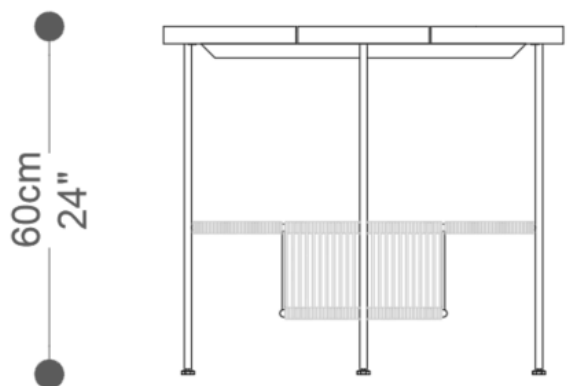

BRETON

MESA LATERAL
BOIPEBA

COLEÇÃO BRASIL

POR:
Luísa Moyses

MESA LATERAL
BOIPEBA

BRETON

MESA LATERAL BOIPEBA

GARANTIA: 1 ano

EMBALAGEM: O produto é embalado em papelão, com bordas e cantos protegidos com cantoneiras de polietileno e envolto em filme plástico.

MESA LATERAL
BOIPEBA

BRETON

Diferenciais:

- Medidas a partir de 80 de diâmetro, o tampo será com quatro ripas

MESA LATERAL
BOIPEBA

BRETON

 Estrutura pintada nas cores da laca e inferior em corda 4mm nas cores do mostruário.
Tampo em ripas de cumaru verniz transparente.

Medidas podem apresentar leves variações. Nos reservamos o direito de efetuar essas alterações em consulta prévia.

MESA LATERAL
BOIPEBA

BRETON