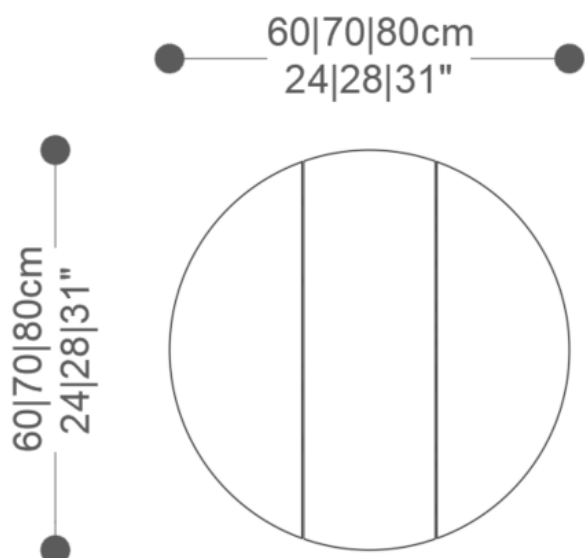

MESA LATERAL BOIPEBA

GARANTIA: 1 ano

EMBALAGEM: O produto é embalado em papelão, com bordas e cantos protegidos com cantoneiras de polietileno e envolto em filme plástico.

MESA LATERAL
BOIPEBA

BRETON